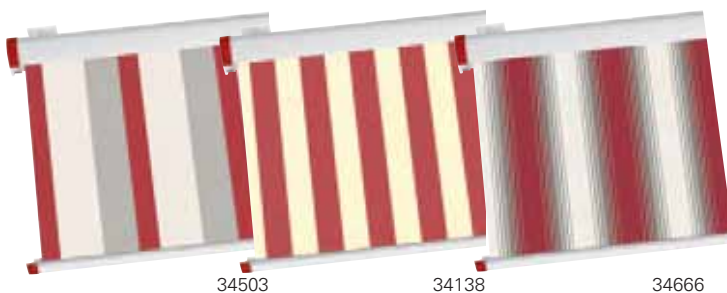

34503   34138   34666