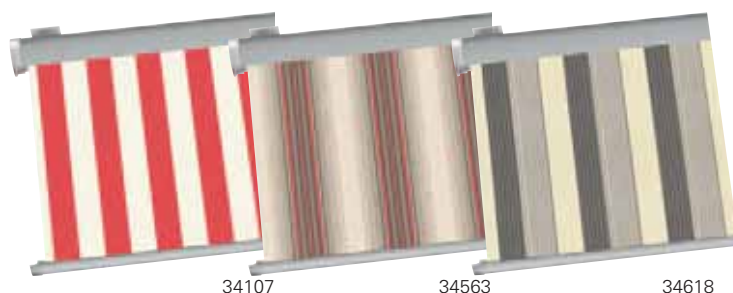

34107   34563   34618